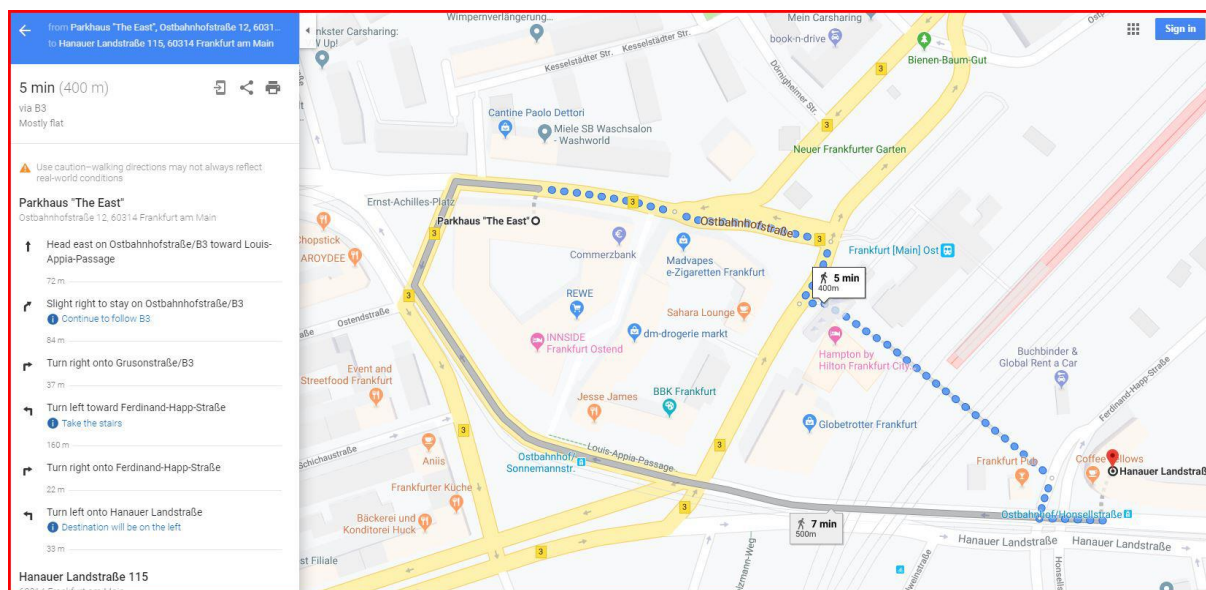

Parken:

Eine Möglichkeit ist das Parkhaus „The East“, Ostbahnhofstraße 12, 60314 Frankfurt am Main. Der Parkplatz ist Montag bis Sonntag von 07:00 Uhr bis 00:00 geöffnet und bietet über 360 Parkplätze. Dieser befindet sich 5 Gehminuten von unserem Büro entfernt.

[Hier finden Sie die Wegbeschreibung von dem Parkhaus zu unseren Räumlichkeiten.](#)

[Klicken Sie auf das Bild, um den Routenplaner zu öffnen.](#)